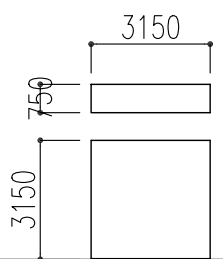

- ☒ 床コンセント (フローリング蓋)
- Ⓜ 床コンセント (丸形金属プレート)
- ◐ 壁・巾木付コンセント

平面図

立面図

展示パネル 1:200

前室2~5 1:200